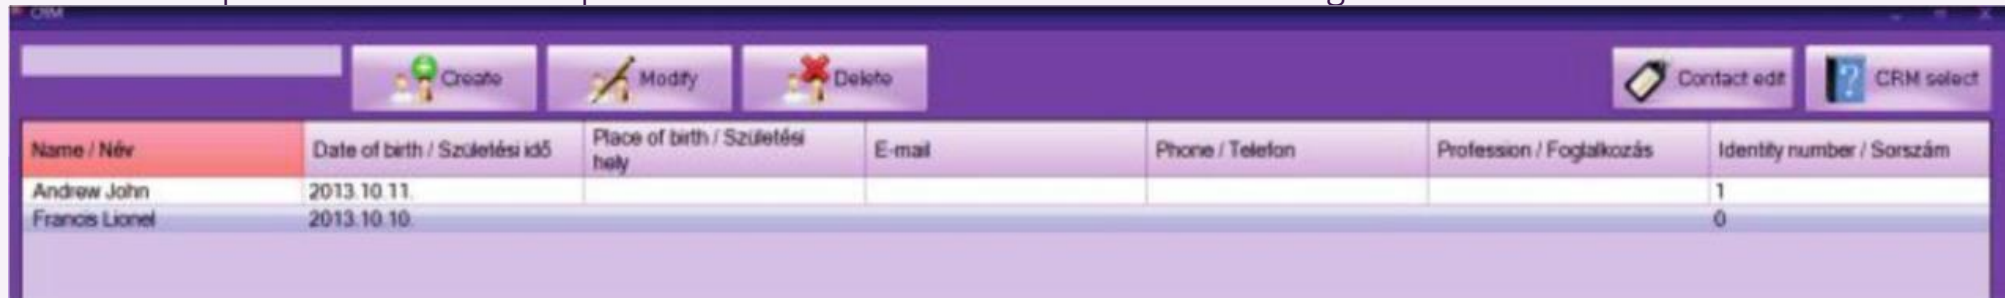

MATRIX DROPS COMPUTER

MANUAL

Butonul CLIENT

Rezultatele măsurate sunt corelate cu persoana și stocate în concordanță cu datele. Datele pot fi accesate și tipărite ori de câte ori este nevoie. Începerea unei noi analizări se face folosind butonul CREATE.

Butonul MODIFY ajută la modificarea datelor deja stocate iar apăsarea butonului DELETE va șterge înregistrările. Folosind căsuța CRM sau dublu-click pe numele clientului putem accesa rezultatele măsurătorilor înregistrate anterior.